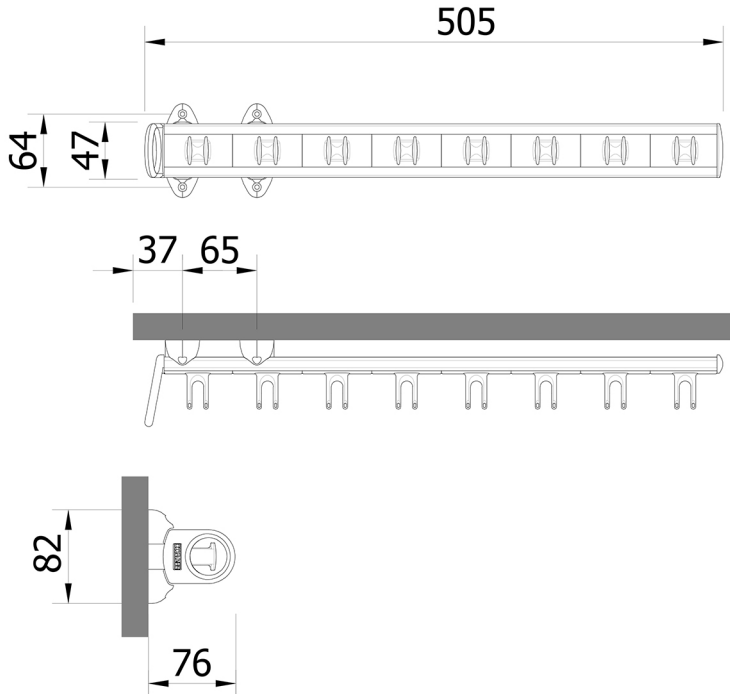

# PORTACINTURE ESTRAIBILE

## PULL-OUT BELT RACK

 **NERO - ALLUMINIO SATINATO**  
black-satin aluminium  
**SSNCP1525**

 **TRASPARENTE - ALLUMINIO LUCIDO**  
transparent-bright aluminium  
**SSNCP152L**

 **BIANCO - ALLUMINIO LUCIDO**  
white-bright aluminium  
**SSNCP1524**