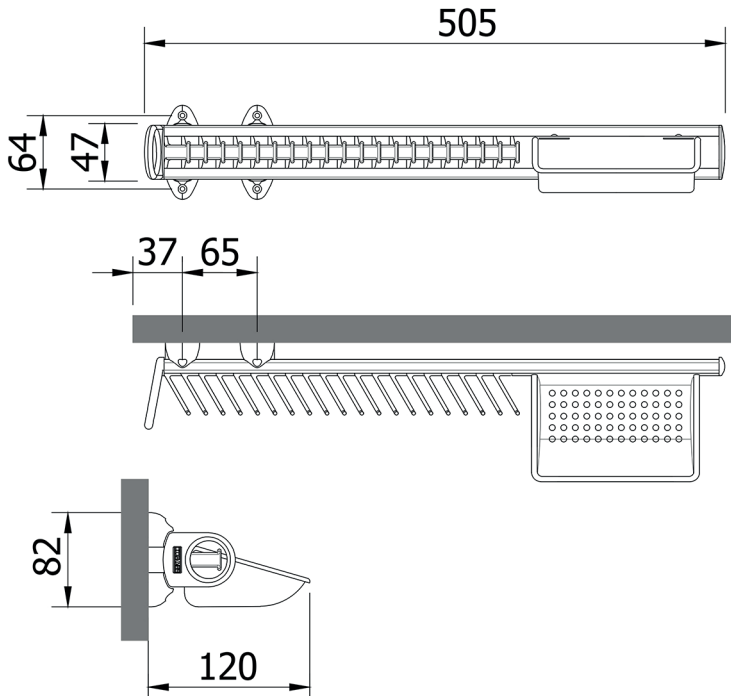

PORTACRAVATTE ESTRAIBILE CON VASCHETTA

PULL-OUT TIE RACK WITH TRAY

20 ganci | 20 hooks

NERO - ALLUMINIO SATINATO
black-satin aluminium

SSNBP1645

TRASPARENTE - ALLUMINIO LUCIDO
transparent-bright aluminium

SSNBP164L

BIANCO - ALLUMINIO LUCIDO
white-bright aluminium

SSNBP1644

BIANCO - BIANCO
white-white

SSNBP4644

BROWN - BROWN
brown-brown

SSNBP164B