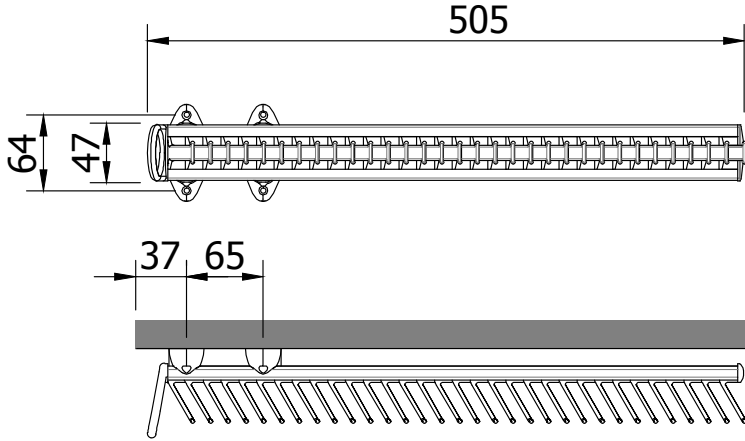

PORTACRAVATTE ESTRAIBILE

PULL-OUT TIE RACK

32 ganci | 32 hooks

 **NERO - ALLUMINIO SATINATO**
black-satin aluminium
SSNBP1615

 **TRASPARENTE - ALLUMINIO LUCIDO**
transparent-bright aluminium
SSNBP161L

 **BIANCO - ALLUMINIO LUCIDO**
white-bright aluminium
SSNBP1614