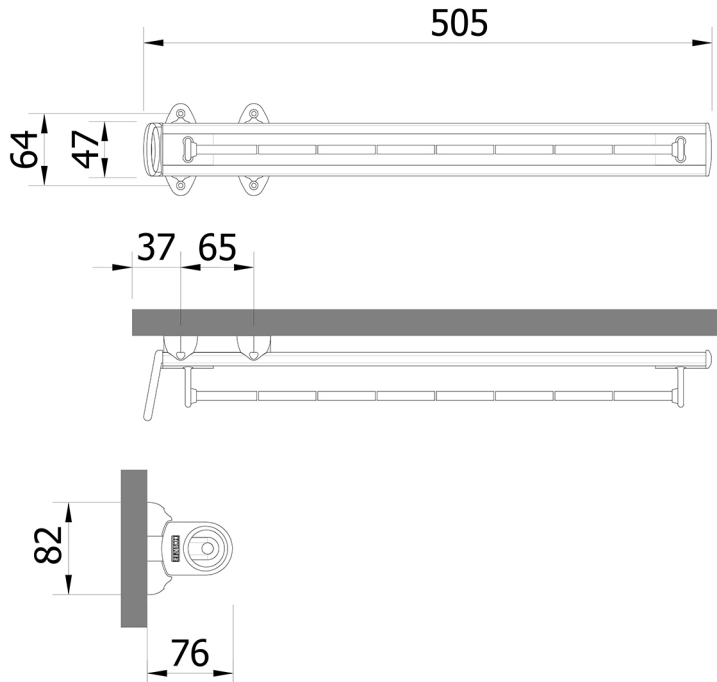

# PORTAFOULARD ESTRAIBILE

PULL-OUT SCARF RACK

**NERO - ALLUMINIO SATINATO**  
black-satin aluminium

**SSNBP1515**

**TRASPARENTE - ALLUMINIO LUCIDO**  
transparent-bright aluminium

**SSNBP151L**

**BIANCO - ALLUMINIO LUCIDO**  
white-bright aluminium