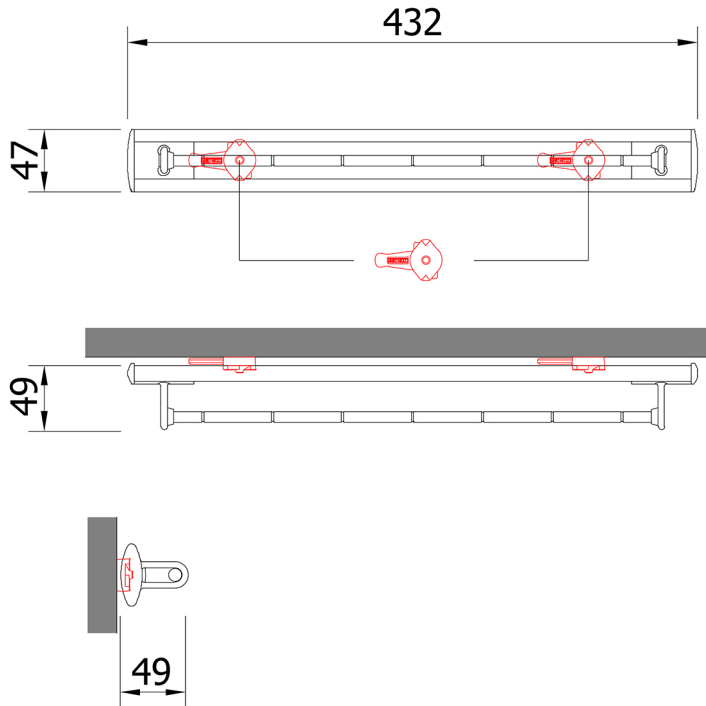

PORTAFOULARD FISSO

FIXED SCARF RACK

NERO - ALLUMINIO SATINATO
black-satin aluminium

SSNBP1545

TRASPARENTE - ALLUMINIO LUCIDO
transparent-bright aluminium

SSNBP154L

BIANCO - ALLUMINIO LUCIDO
white-bright aluminium